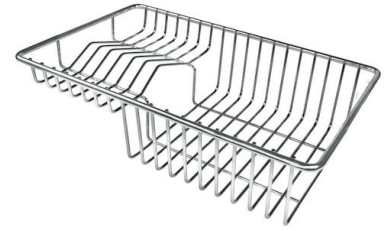

VASCA A RAGGIO STRETTO

Vasche con forme squadrate dal design moderno e con aumentata capienza. Per un'estetica minimal coniugata con la massima praticità.

DETTAGLI

Bordo Installazione

Sottotop

Colorazione

Gun Metal

Finitura	PVD
Materiale	Acciaio inox AISI 304
Texture	Fumé
Base	45 cm
Dimensioni	440x440 mm
Dotazioni standard	Ganci di fissaggio, guarnizione, piletta, troppo-pieno e sifone, Imballo in scatola
Fori Mixer	Nessun foro di serie
Foro incasso	Vedi scheda tecnica
Gocciolatoio	No
Larghezza	44 cm
Misura vasca	400x400mm
Numero vasche	1 vasca
Piletta	Piletta 3,5"

DATI TECNICI

Cut out size
Dimensioni per foratura top

GALLERIA FOTOGRAFICA

ACCESSORI OPZIONALI

Cestello bianco
8612 100

Cestello inox
8612 000

Cestello portapiatti inox
8100 303
* solo in abbinamento con l'accessorio
8644 101

Griglia portapiatti inox
8100 154

Scolapasta inox
8154 000

Tagliere in cristallo
8631 300

Tagliere in HPDE
8657 001

Tagliere Twin in HDPE
8644 101

Vaschetta bianca
8153 100

Cestello portapiatti inox
8100 201